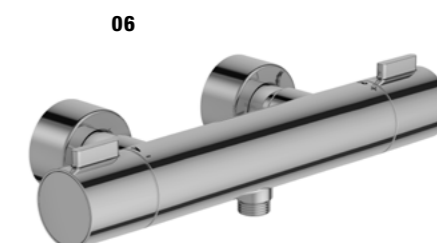

06

01 // E62458-F-00 FLIGHT ANTI-SLIP DUSCHWANNE 170X76X4CM 02 // E62327-00 FLIGHT PURE DUSCHWANNE 120 X 90 X 2,5 CM
03 // E22W120-BL CONTRA WALK-IN DUSCHWAND BLACK GETÖNTES GLAS 04 // E20642-CP OBLO DESIGN DUSCHSÄULE MIT DUSCHTHERMOST
05 // E72421-CP AWAKEN ORGANIC HANDDUSCHE Ø 116 MM 06 // E370535-CP CUFF DUSCHTHERMOSTAT