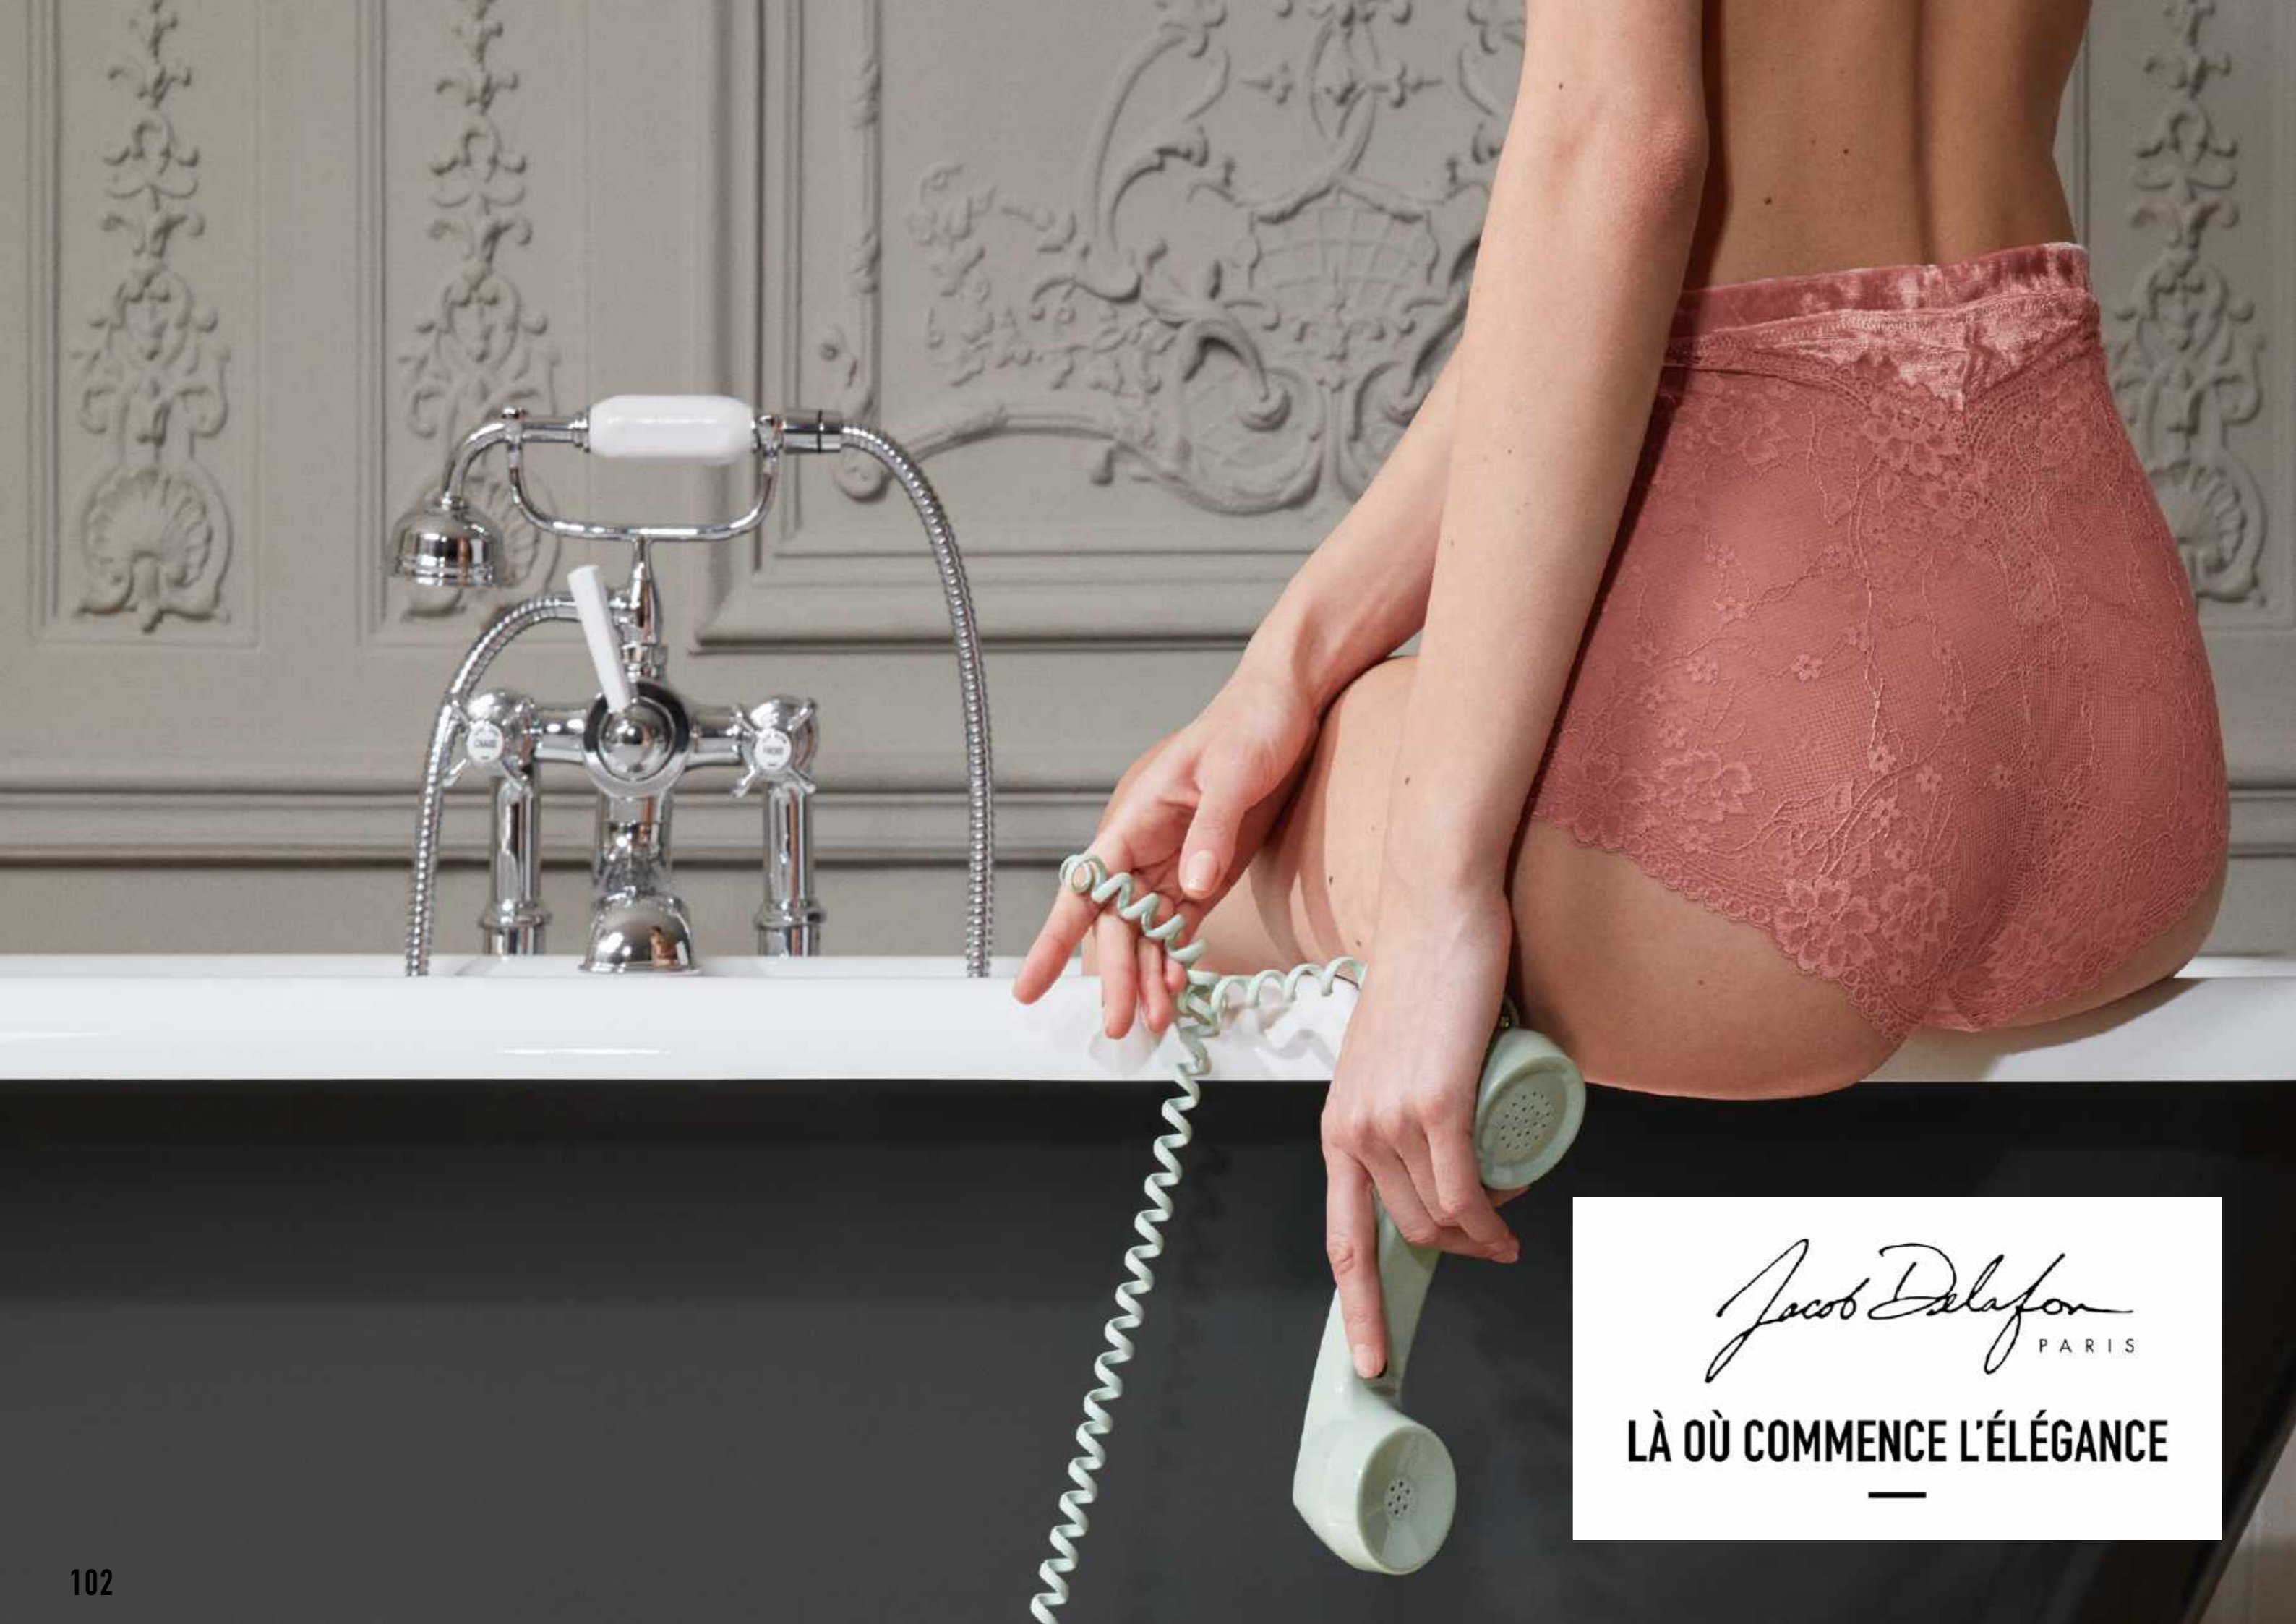

Badewanne Elite aus Flight Material, das der Badewanne Festigkeit und Stabilität, Schalldämmung und die Fähigkeit verleiht, die Temperatur des Badewassers länger aufrechtzuerhalten. Eine große Tiefe für vollständiges Eintauchen und ein Gelkissen, um den Moment zu genießen. Prozessintegrierte antibakterielle Behandlung mit Silberionen. BioCote®-Technologie.

### EIN PFLEGELEICHTES BADEZIMMER

Seit mehr als 130 Jahren erfindet Jacob Delafon, inspiriert von der französischen Hauptstadt Paris, das Badezimmer immer wieder neu: elegant, aber auch alltagstauglich. In diesem Raum, in dem man mit sich selbst in Verbindung tritt, muss die Hygiene perfekt sein. Jacob Delafon greift deshalb auf Materialien zurück, die sowohl ästhetisch als auch leicht zu reinigen und langlebig sind. So besteht zum Beispiel die freistehende Badewanne der Kollektion Odéon Rive Gauche aus „Flight“, einem von Jacob Delafon patentierten, innovativen Verbundmaterial aus Sanitäracryl und Polymerquarz, mit einer sehr hohen Widerstandsfähigkeit. Die beim Herstellprozess der oberen Sanitäracrylplatte fest integrierten Silberionen, wirken direkt auf alle kontaminierenden Mikroben und verringern deren Ansiedlung und Verbreitung auf der gesamten Wannfläche um 99% über die gesamte Lebensdauer der Badewanne.