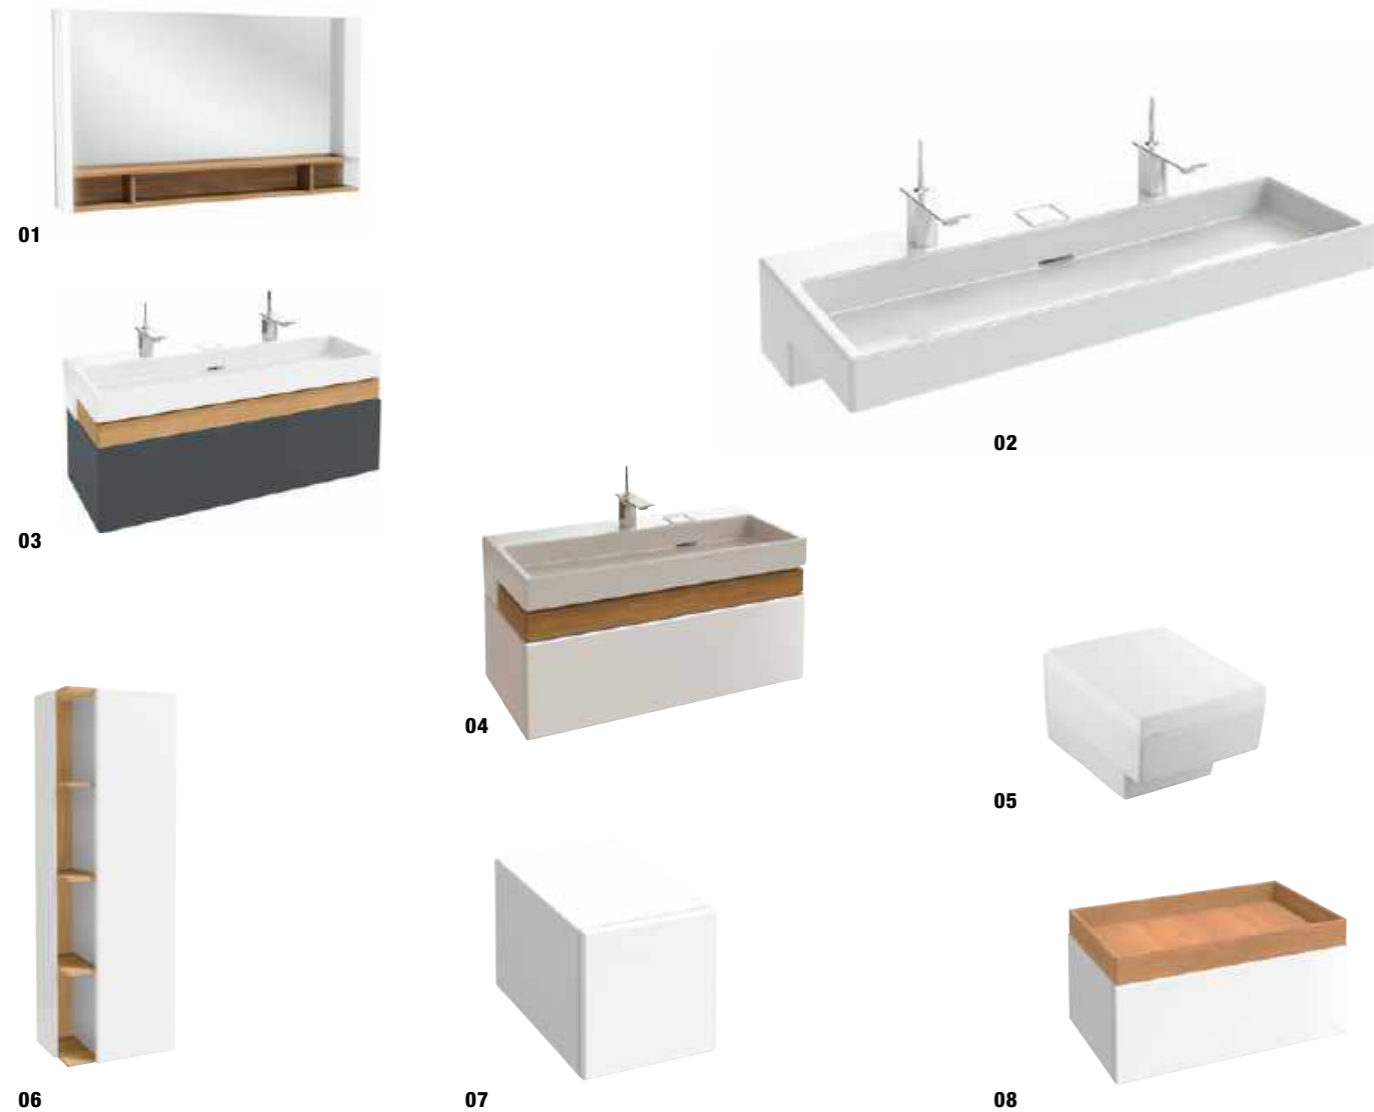

TERRACE

UNSERE FARB-OPTIONEN FÜR TERRACE MÖBEL

01 // EB1183-NF TERRACE SPIEGEL 120X13X68,5CM 02 // EXB9112-00 TERRACE 2-LOCH WASCHTISCH 120X49CM, MIT LED BELEUCHTUNG AN DER UNTERSEITE 03 // EB1188-442 TERRACE UNTERBAUSCHRANK 120X48X38CM FÜR WASCHTISCH 120CM 04 // EB1187-G1C TERRACE UNTERBAUSCHRANK 100X48X38CM FÜR WASCHTISCH 100CM 05 // EDA102-00 TERRACE WAND-WC 55 X 38 CM 06 // EB1179D-G1C TERRACE HOCHSCHRANK 50X35X150 CM - ANSCHLAG RECHTS 07 // EB1744-G1C TERRACE SEITENSCHRANK 30 X 48 X 30 CM 08 // EB1743-G1C TERRACE SEITENSCHRANK 80 X 48 X 38 CM