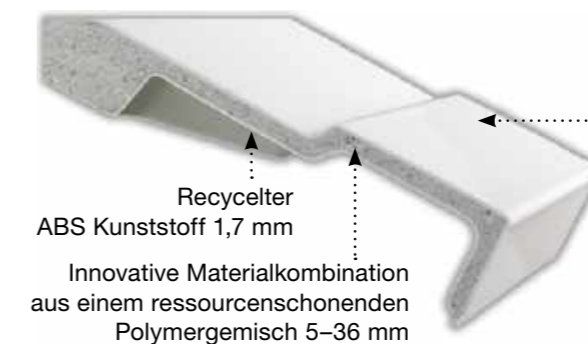

Recycelter
ABS Kunststoff 1,7 mm

Innovative Materialkombination
aus einem ressourcenschonenden
Polymergemisch 5–36 mm

Sanitäracryl Kategorie A
2 mm antibakteriell

FLIGHT Duschwannen bieten, dank innovativen Verbundmaterials aus Sanitäracryl, Polymerquarz und einer Wabenstrukturunterseite, hervorragende Produkteigenschaften:

- Extra flache Duschwannen mit nur 4 cm Höhe, für bodenstehende oder bodengleiche Installation
- Hohe Festigkeit und dadurch Verwindungssteif
- Gewichtsvorteile bei der Montage
- Antibakterielle Duschfläche dank Silberionen Behandlung
- Bessere Schallschutzeigenschaften als andere Duschflächen nach DIN 4109
- Hohe Reinigungsfreundlichkeit gegenüber Bodenfliesen mangels Fugen
- Maßgenauer als andere Duschräume und nahezu rechteckige Kanten
- Beanspruchbarkeit getestet für bis zu 510 kg
- In verschiedenen Größen erhältlich, von 76 x 76 cm bis 170 x 90 cm zur Auswahl
- Optionales Ergänzungsset bestehend aus höhenverstellbaren Wannensteckfüßen, mit oder ohne Schürze
- 10 Jahre Garantie
- Optional alle Größen auch mit Anti-Slip Oberfläche erhältlich