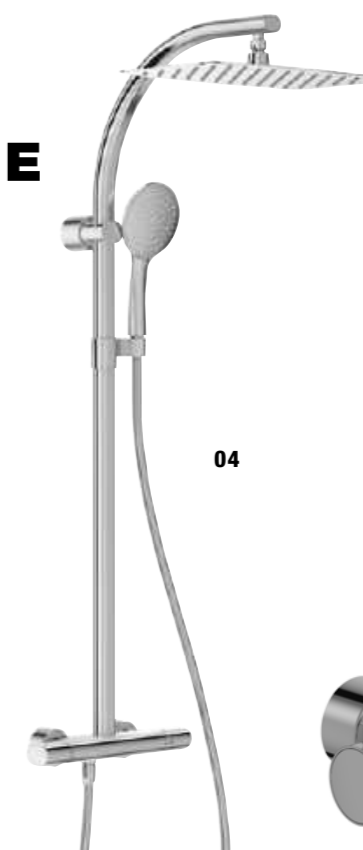

04

05

06

01 // E62458-F-00 FLIGHT ANTI-SLIP DUSCHWANNE 170X76X4CM 02 // E62327-00 FLIGHT PURE DUSCHWANNE 120 X 90 X 2,5 CM
03 // E22W120-BL CONTRA WALK-IN DUSCHWAND BLACK GETÖNTES GLAS 04 // E20642-CP OBLO DESIGN DUSCHSÄULE MIT DUSCHTHERMOST
05 // E72421-CP AWAKEN ORGANIC HANDDUSCHE Ø 116 MM 06 // E370535-CP CUFF DUSCHTHERMOSTAT