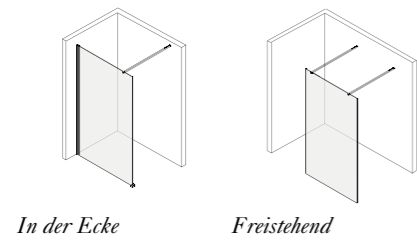

WIE SIE EINE DUSCHABTRENNUNG VON JACOB DELAFON AUSWÄHLEN:

Die Duschabtrennungen von Jacob Delafon wurden so konzipiert, dass sie sich an alle Duschbereiche anpassen und sowohl eine praktische als auch eine ästhetische Funktion erfüllen. Alle Paneele sind mit einer Antikalkbeschichtung versehen.

WÜNSCHEN SIE SICH EINE OFFENE DUSCHE?

DIE GROSSE AUSWAHL AN FESTEN ABTRENNUNGEN VON JACOB DELAFON ERMÖGLICHT ES IHNEN, DAS DESIGN IHRES BADEZIMMERS SELBST ZU GESTALTEN. WÄHLEN SIE AUS FOLGENDEN OPTIONEN:

- FESTE ABTRENNUNG ALLEIN, IN EINER ECKE ODER FREISTEHEND,
- FESTE ABTRENNUNG MIT SEITENWAND

FESTE
ABTRENNUNG
ALLEIN