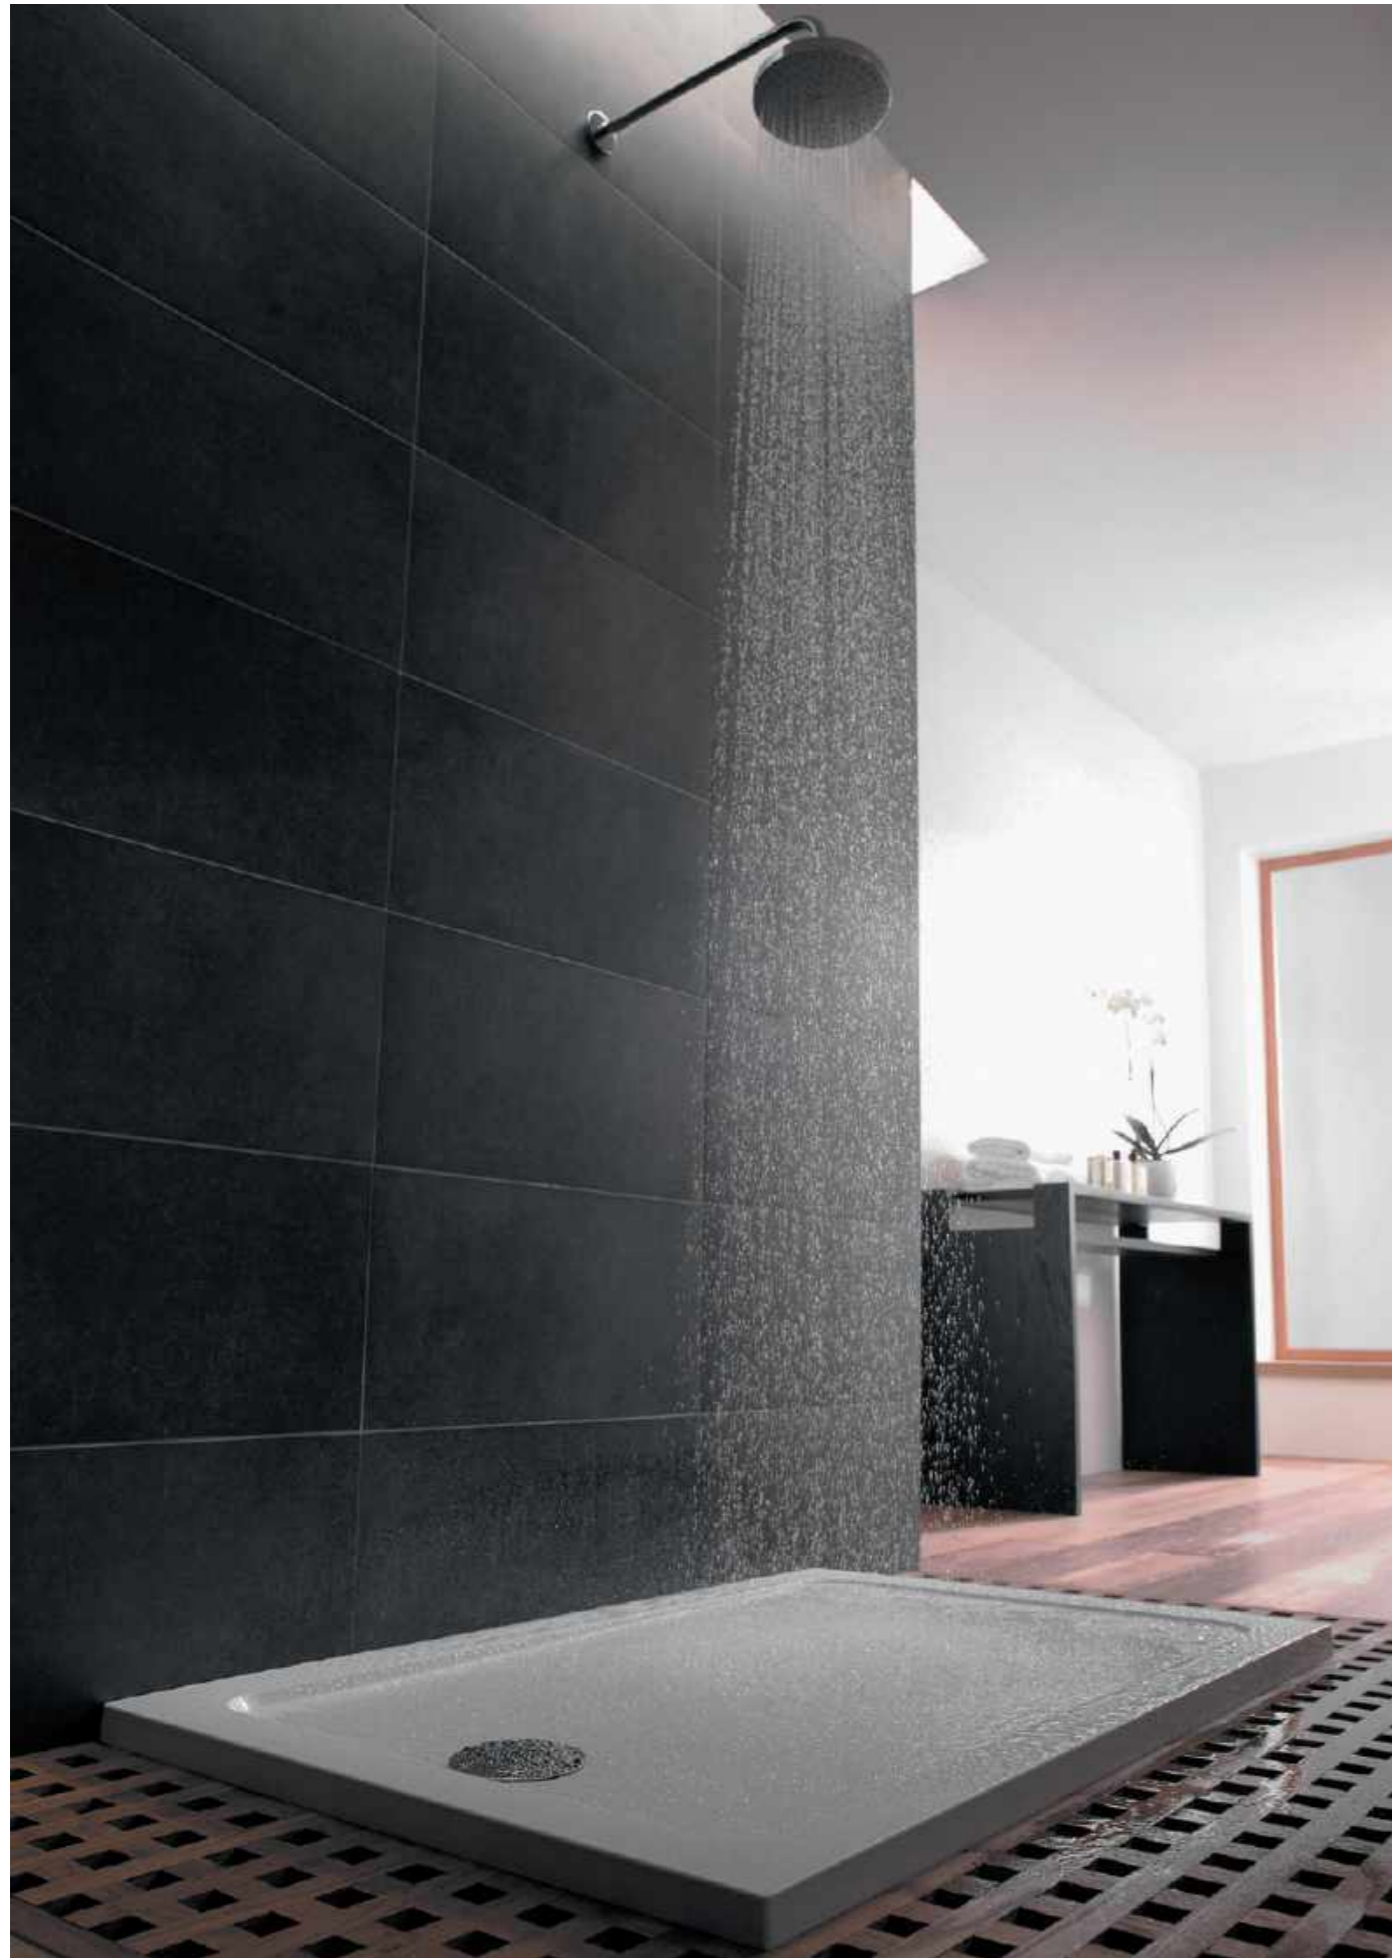

## FLIGHT

Duschwannen aus sehr widerstandsfähigem FLIGHT Material mit optionaler Anti-Slip Beschichtung, erhältlich in großen Abmessungen bis 170 cm, ideal auch zum Austausch einer Badewanne.

Zum Einbauen, Auflegen oder auf Füßen. Die fast rechten Winkel erlauben eine bündige Installation auf dem Boden. Millimetergenaue Abmessungen.