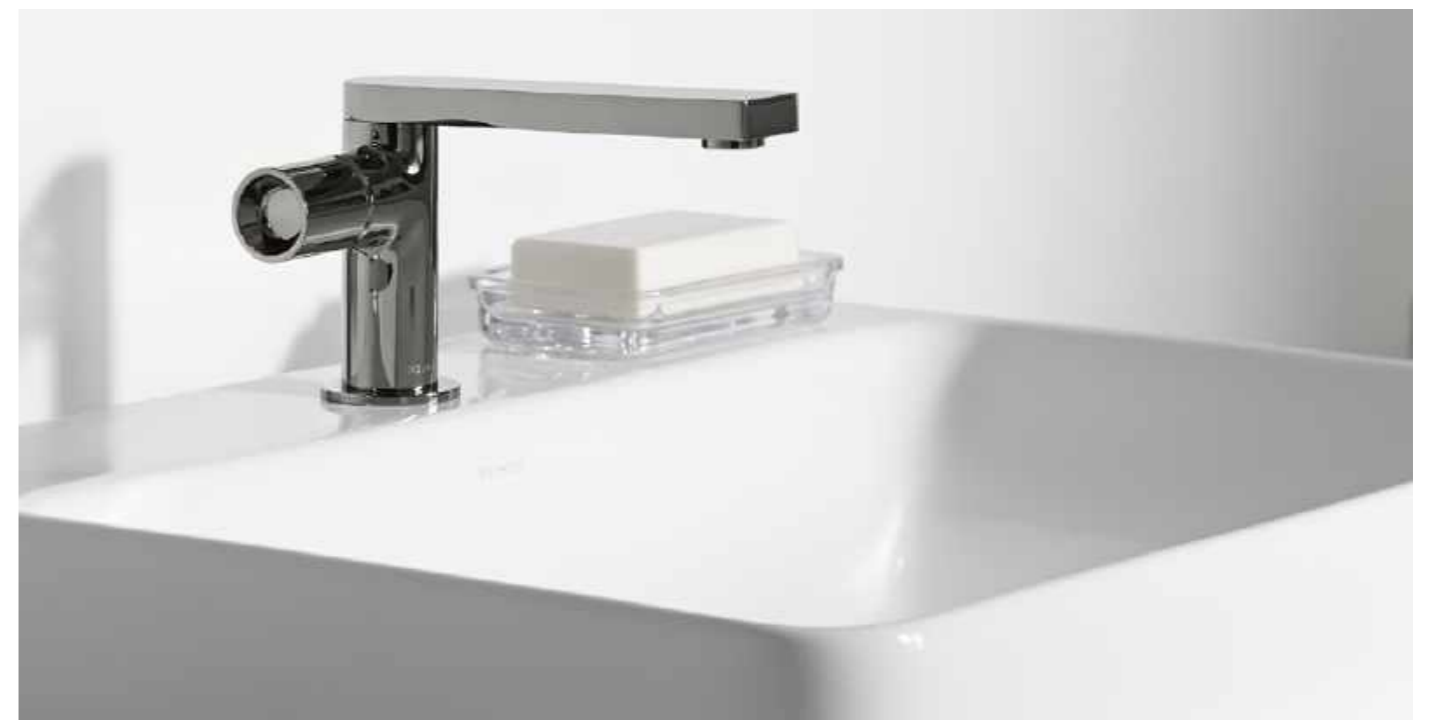

FARB-OPTIONEN