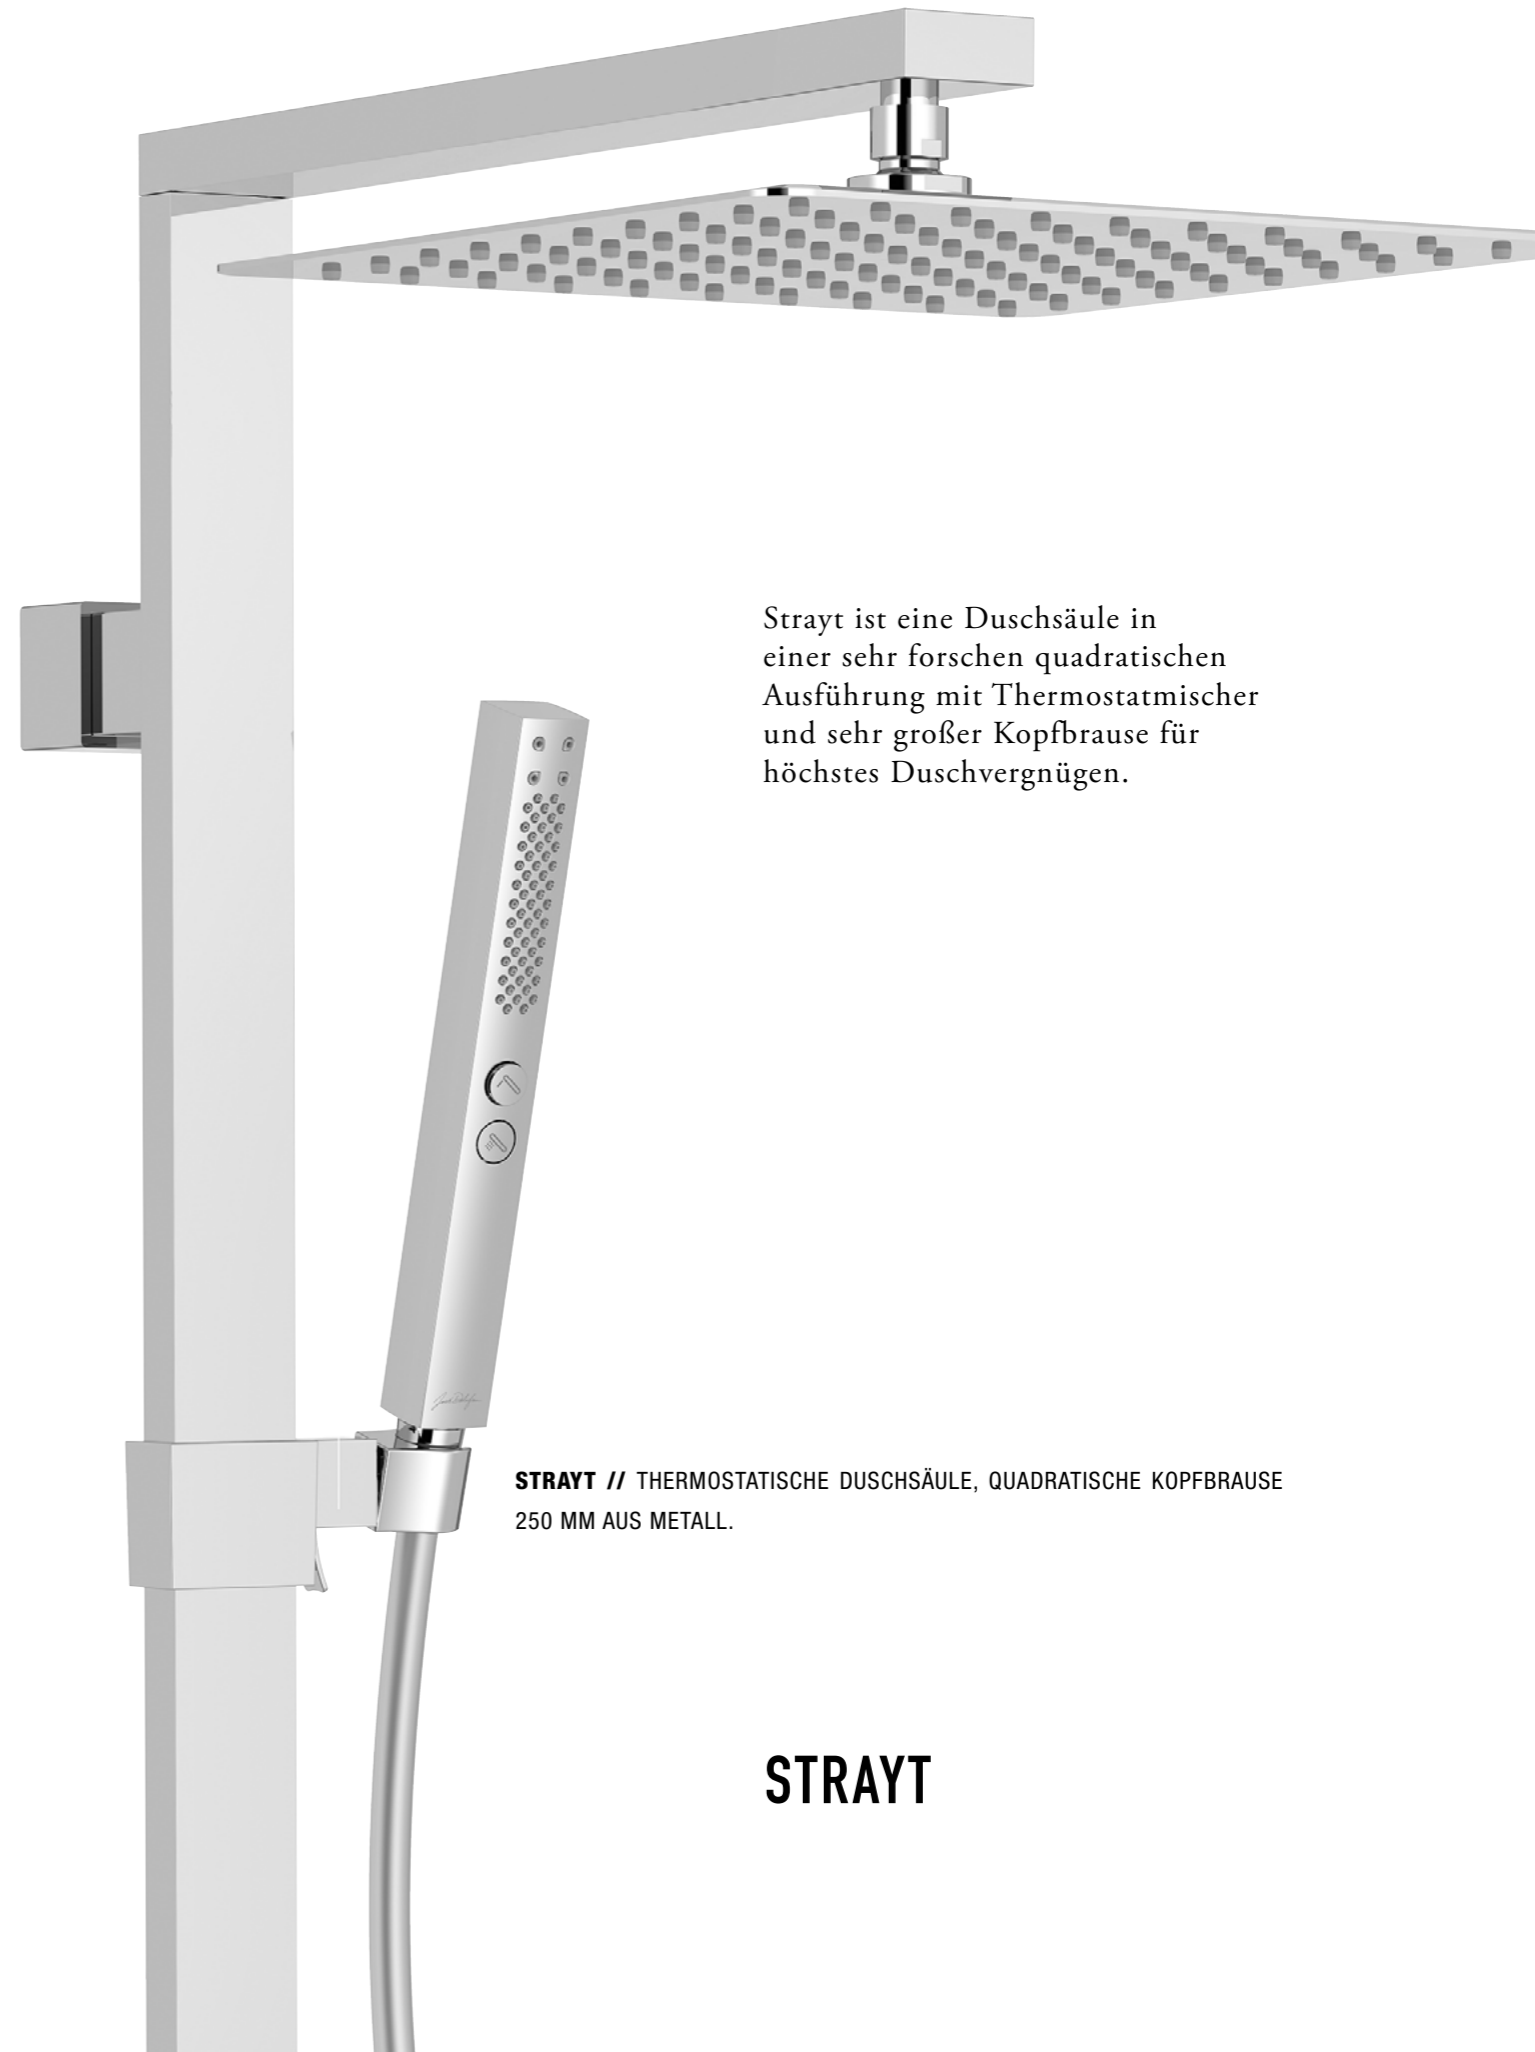

**CLÉO 1889**

Strayt ist eine Duschsäule in einer sehr modernen quadratischen Ausführung mit Thermostadmischer und sehr großer Kopfbrause für höchstes Duschvergnügen.

**STRAYT //** THERMOSTATISCHE DUSCHSÄULE, QUADRATISCHE KOPFBRAUSE 250 MM AUS METALL.